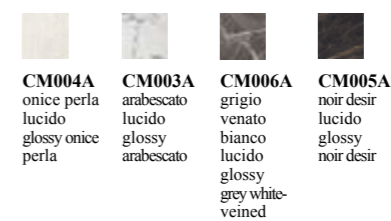

SUPERMARMO | SUPERMARBLE | SUPERMARBLE | SUPERMARMOR | SUPERMÁRMOL | СУПЕРМАРОМ

MILLENNIUM XXL TAVOLO / TABLE
COD. 20.99
STRUTTURA
> M327 NERO PROFONDO LUCIDO
PIANO
> L116 LEGNO MASSELLO NOCE
SECOLARE
FRAME
> M327 GLOSSY BLACK
TOP
> L116 HERITAGE WALNUT SOLID WOOD