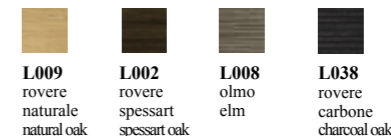

MILLENNIUM XXL

FISSO | FIX

cod. 20.97
cm L 250 x P 106 x H 75
inch L 98.4 x W 41.7 x H 29.5
posti 10 | seats 10

cod. 20.98
cm L 300 x P 120 x H 75
inch L 118.1 x W 47.2 x H 29.5
posti 12 | seats 12

cod. 20.99
cm L 400 x P 130 x H 75
inch L 157.5 x W 51.2 x H 29.5
posti 16 | seats 16

FINITURE | FINISHES | FINITIONS | AUSFÜHRUNGEN | ACABADOS | ОТДЕЛКИ

STRUTTURA | FRAME | STRUCTURE | GESTELL | ESTRUCTURA | СТРУКТУРА

ACCIAIO | METAL | MÉTAL | STAHL | ACERO | СТАЛЬ

PIANO | TOP | PLATEAU | PLATTE | SOBRE | СТОЛЕШНИЦА

LEGNO IMPIALLACCIATO | VENEER | BOIS PLAQUÉ | HOLZ FURNIERT | MADERA CHAPADA | ШПОН

LEGNO MASSELLATO | VENEER WITH EDGE IN SOLID WOOD | PLAQUÉ AVEC BORDS EN BOIS MASSIF | FURNIERT MIT MASSIVHOLZ RAND | MADERA CHAPADA CON BORDES EN MACIZO | ШПОН С КРАЯМИ ИЗ МАССИВА ДЕРЕВА

LEGNO MASSELLO SCORTECCIATO | SOLID WOOD | BOIS MASSIF NOYER BORDS NATURELS | MASSIVHOLZ | MADERA MACIZA | МАССИВ ДЕРЕВА

LEGNO MASSELLO SCORTECCIATO SECOLARE | HERITAGE WALNUT SOLID WOOD | BOIS MASSIF CENTENAIRE AVEC BORDS NATURELS | WELTLICHER NUSSBAUM MASSIVHOLZ | MADERA CENTENARIA MACIZA CON CANTOS NATURALES | МНОГОВЕКОВОЙ МАССИВНЫЙ ОРЕХ

CRISTALLO LUCIDO | GLOSSY GLASS | VERRE BRILLANT | HOCH GLÄNZEND GLAS | CRISTAL BRILLO | ГЛЯНЦЕВОЕ СТЕКЛО

SUPERMARMO | SUPERMARBLE | SUPERMARBLE | SUPERMARMOR | SUPERMÁRMOL | СУПЕРМАРОМ

MILLENNIUM XXL TAVOLO / TABLE
COD. 20.99
STRUTTURA
> M327 NERO PROFONDO LUCIDO
PIANO
> L116 LEGNO MASSELLO NOCE
SECOLARE
FRAME
> M327 GLOSSY BLACK
TOP
> L116 HERITAGE WALNUT SOLID WOOD